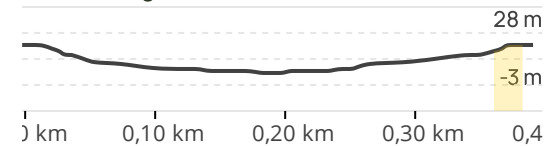

QRCode

Anstieg: 9 m Gefälle: 9 m

Frauenlauf Bremen - 400m