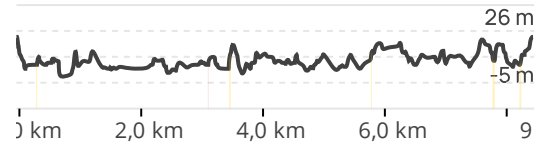

QRCode

Anstieg: 51 m Gefälle: 60 m

Frauenlauf Bremen 8,5KM Strecke
Bremen, HB